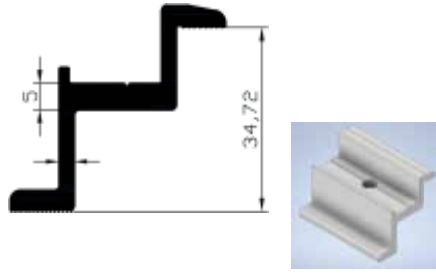

MDKLEMP	
MIDCLAMP	
SLRA009	731gr/m

35LİKENDKLEMP	
ENDCLAMP 35	
SLRA010	791gr/m

40LİKENDKLEMP	
ENDCLAMP 40	
SLRA011	832gr/m

Klemp Çeşitleri / H Serisi

Clamp Types / H Series

HMD	
H-MID	
SLRA012	772gr/m

35LİK HEND	
H-END 35	
SLRA013	634gr/m