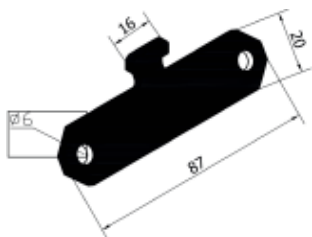

Aşık Sistemleri / Paslanmaz Braketli Sistem

Purlin Systems / Stainless Bracket System

PASLANMAZ BRAKET STAINLESS BRACKET

SLRA005