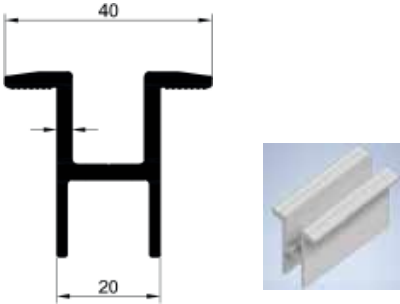

MDKLEMP	
MIDCLAMP	
SLRA009	731gr/m

35LİKENDKLEMP	
ENDCLAMP 35	
SLRA010	791gr/m

40LİKENDKLEMP	
ENDCLAMP 40	
SLRA011	832gr/m

Klemp Çeşitleri / H Serisi

Clamp Types / H Series

HMD	
H-MID	
SLRA012	772gr/m

35LİK HEND	
H-END 35	
SLRA013	634gr/m