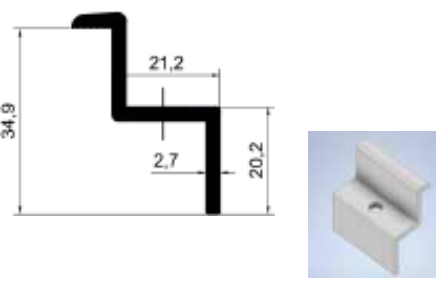

35LİKENDKLEMP	
ENDCLAMP 35	
SLRA016	461gr/m