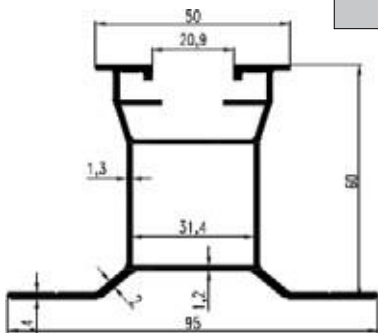

SLRP002

998gr/m

KULAKSIZ 55cm AŞIK PURLIN WITHOUT HANDLING 55 cm

SLRP003

944gr/m

6cm AŞIK PROFİL 6 cm PURLIN PROFILE

SLRP004

1063gr/m