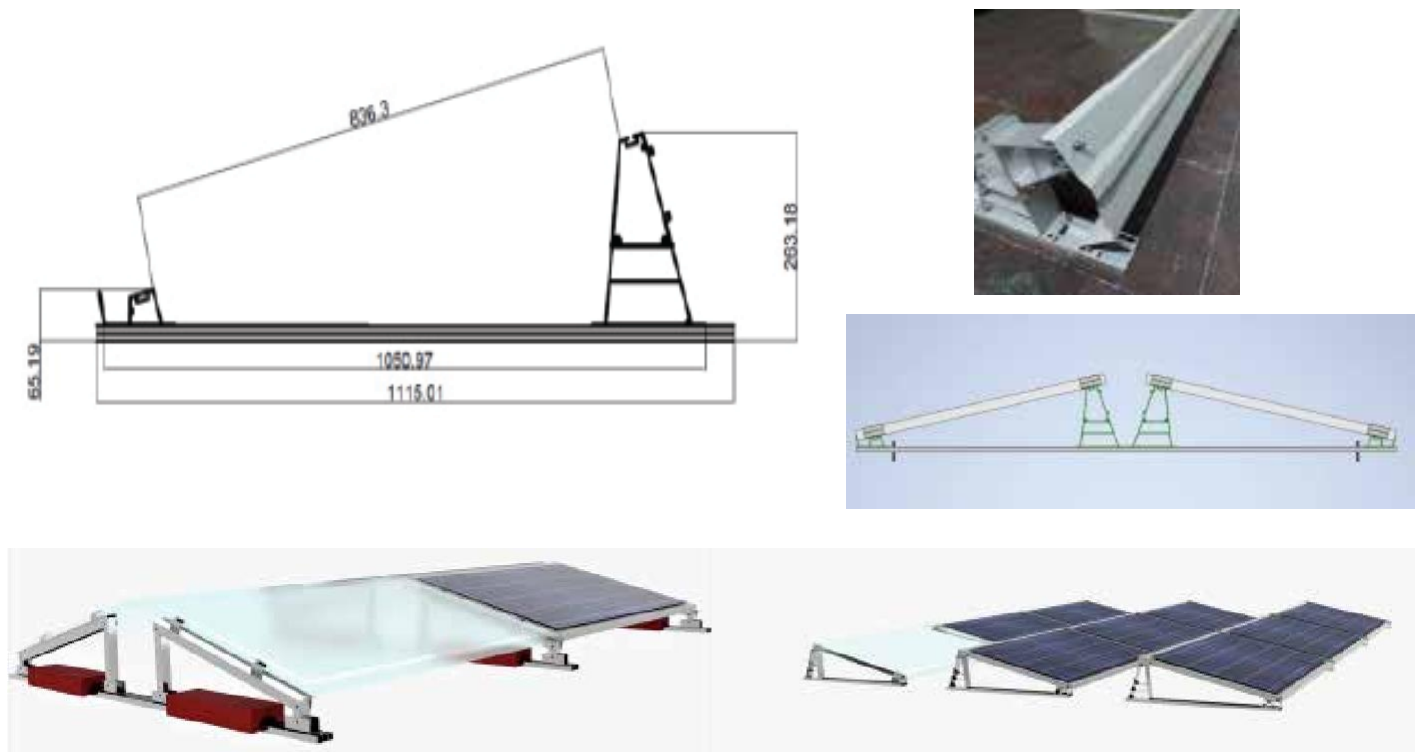

Üçgen Sistemler / 15 Derecelik Üçgen Sistem

Triangle Systems / 15 Degrees Triangle System

13 Derecelik Parçalı Üçgen Sistem

13 Degrees Segmented Triangle System

Kelepçe Sistemleri

Clamp Systems

SLRA018

1127gr/m
2008gr/m