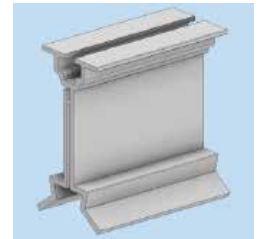

SLRA021

1127gr/m
2008gr/m