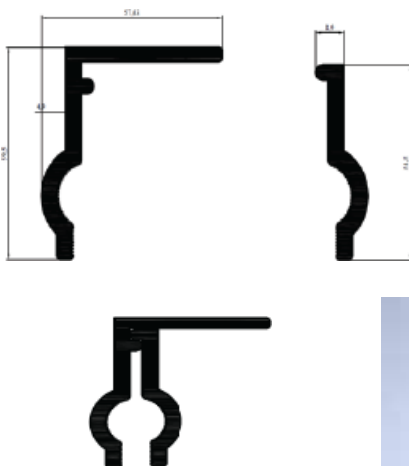

SLRA022

1127gr/m
2008gr/m