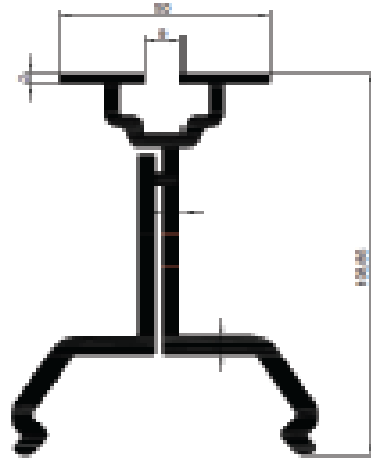

SLRA019

1127gr/m
2008gr/m