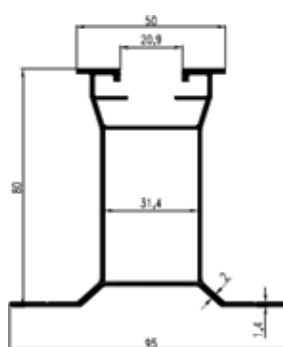

8cm AŞIK PROFİL 8 cm PURLIN PROFILE

SLRP005

1215gr/m