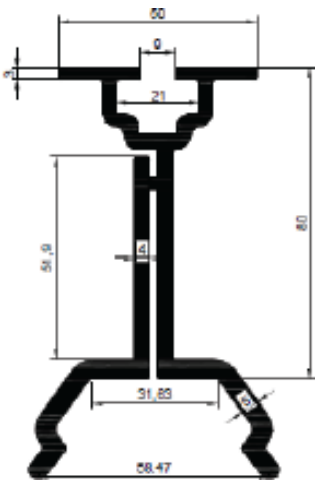

SLRA020

1127gr/m
2008gr/m