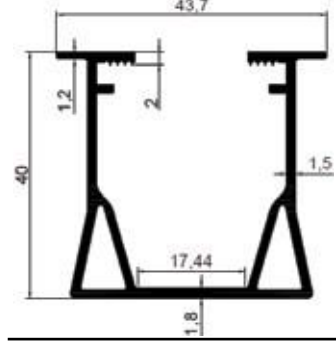

10 cm PURLIN PROFILE

SLRP011

1143 gr/m

Aşık Sistemleri / Çift Katlı Sistem

Purlin Systems / Double Layer System

YAN BAĞLANTI PROFİLİ 34mm

SIDE CONNECTION
PROFILE 34 mm

SLRA003 714gr/m

ALÜMİNYUM ÇEKİRME SOMUNU

ALUMINUM
PULL BOLT

SLRA004 872gr/m

ALT RAY BOTTOM RAIL

SLRP012 714gr/m

ÜST RAY TOP RAIL

SLRP013 872gr/m

Aşık Sistemleri / Paslanmaz Braketli Sistem