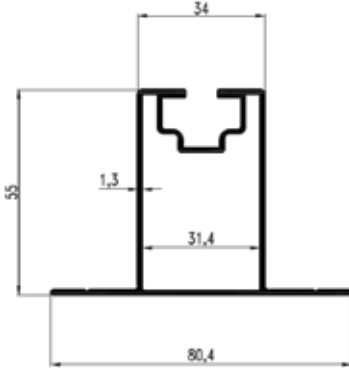

SLRP002

998gr/m

KULAKSIZ 55cm AŞIK PURLIN WITHOUT HANDLING 55 cm

SLRP003

944gr/m

6cm AŞIK PROFİL 6 cm PURLIN PROFILE

SLRP004

1063gr/m