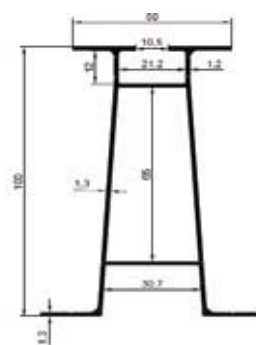

6 cm PURLIN PROFILE

SLRP009

862 gr/m

8m AŞIK PROFİL

8 cm PURLIN PROFILE

SLRP010

997 gr/m

10m AŞIK PROFİL

10 cm PURLIN PROFILE

SLRP011

1143 gr/m

Aşık Sistemleri / Çift Katlı Sistem

Purlin Systems / Double Layer System

YAN BAĞLANTI PROFİLİ 34mm

SIDE CONNECTION
PROFILE 34 mm

SLRA003 714gr/m

ALÜMİNYUM ÇEKİRME SOMUNU

ALUMINUM
PULL BOLT

SLRA004 872gr/m

ALT RAY BOTTOM RAIL

SLRP012 714gr/m

ÜST RAY TOP RAIL

SLRP013 872gr/m

Aşık Sistemleri / Paslanmaz Braketli Sistem