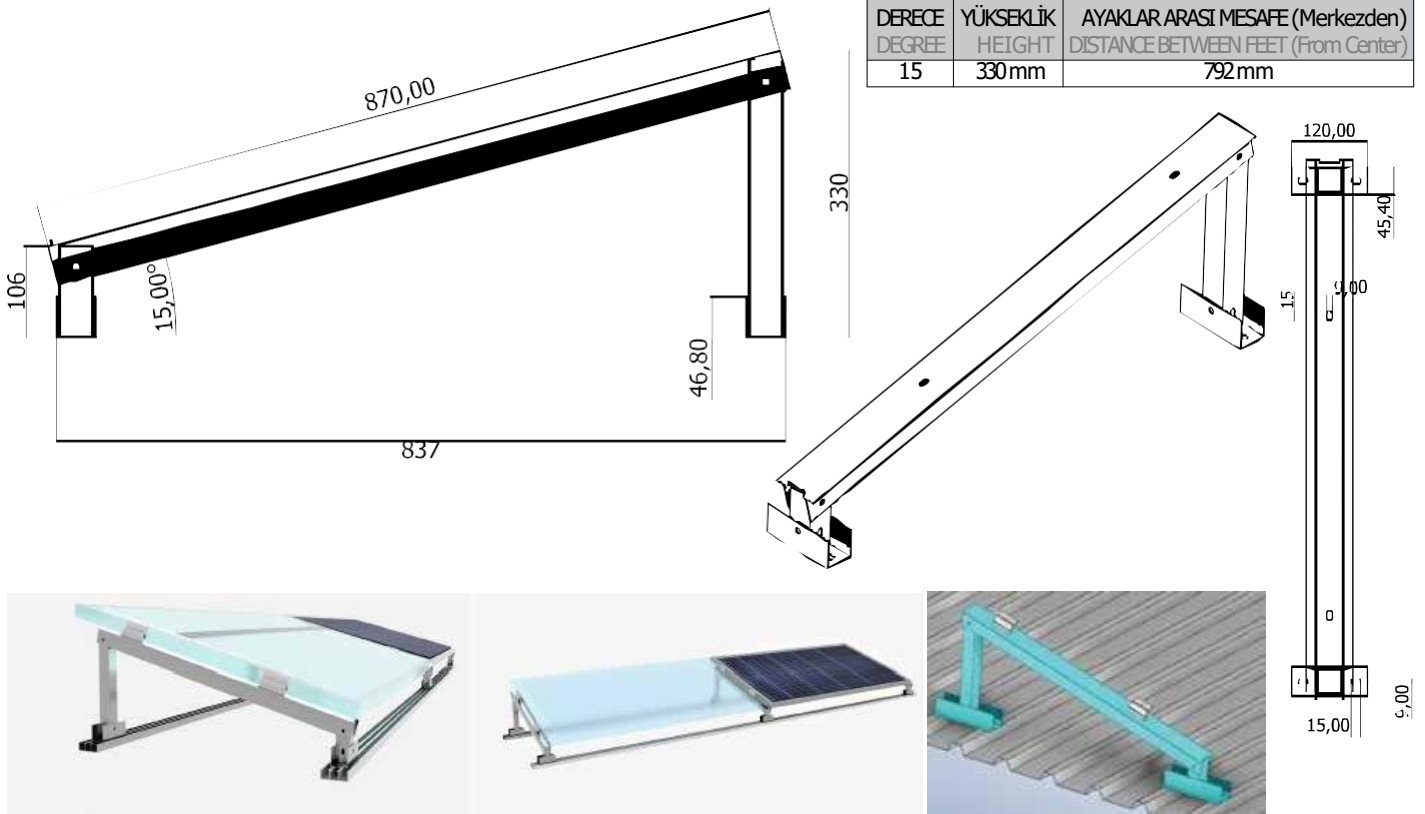

Üçgen Sistemler / 15 Derecelik Üçgen Sistem

Triangle Systems / 15 Degrees Triangle System

13 Derecelik Parçalı Üçgen Sistem

13 Degrees Segmented Triangle System

Kelepçe Sistemleri

Clamp Systems

SLRA018

1127gr/m
2008gr/m