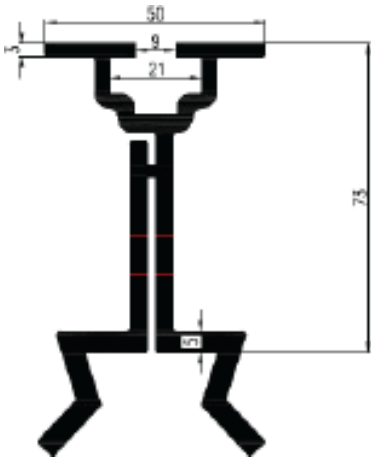

Üçgen Sistemler / 15 Derecelik Üçgen Sistem

Triangle Systems / 15 Degrees Triangle System

13 Derecelik Parçalı Üçgen Sistem

13 Degrees Segmented Triangle System

Kelepçe Sistemleri

Clamp Systems

SLRA018

1127gr/m
2008gr/m