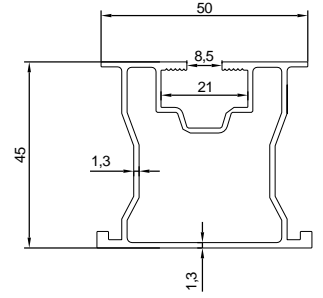

10 cm PURLIN PROFILE

SLRP011

1143 gr/m

Aşık Sistemleri / Çift Katlı Sistem

Purlin Systems / Double Layer System

YAN BAĞLANTI PROFİLİ 34mm

SIDE CONNECTION
PROFILE 34 mm

SLRA003 714gr/m

ALÜMİNYUM ÇEKİRME SOMUNU

ALUMINUM
PULL BOLT

SLRA004 872gr/m

ALT RAY BOTTOM RAIL

SLRP012 714gr/m

ÜST RAY TOP RAIL

SLRP013 872gr/m

Aşık Sistemleri / Paslanmaz Braketli Sistem